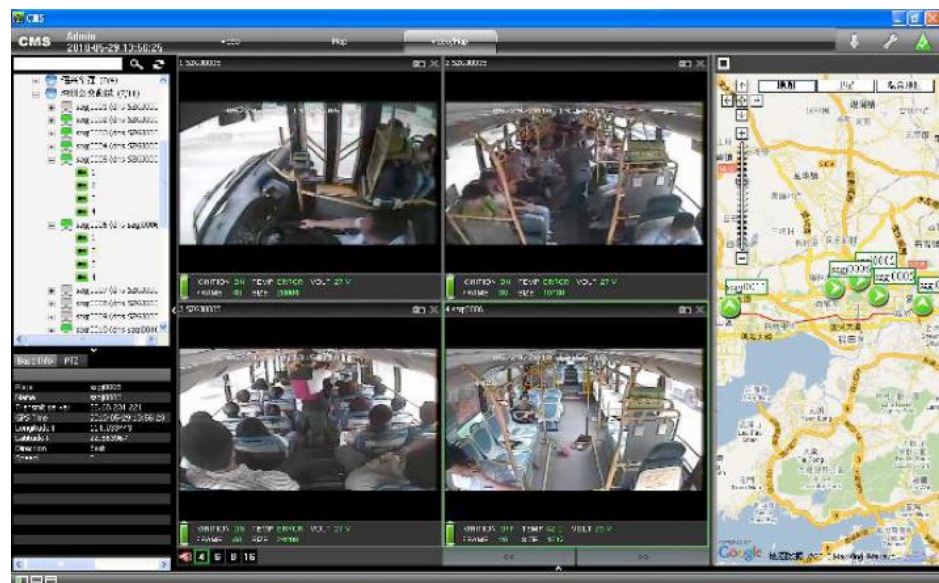

SPECIFICATIONS

รายการ	ข้อมูล	รายละเอียด
พอร์ตรับส่งข้อมูล	GPS	สำหรับบอกตำแหน่งรถพร้อมภาพเคลื่อนไหว
	Sensors	8 Input, 2 Output
	USB	USB 2.0
	Serial	RS-485x2,RS-232X2
Certifications	CE, FCC	

SOFTWARE